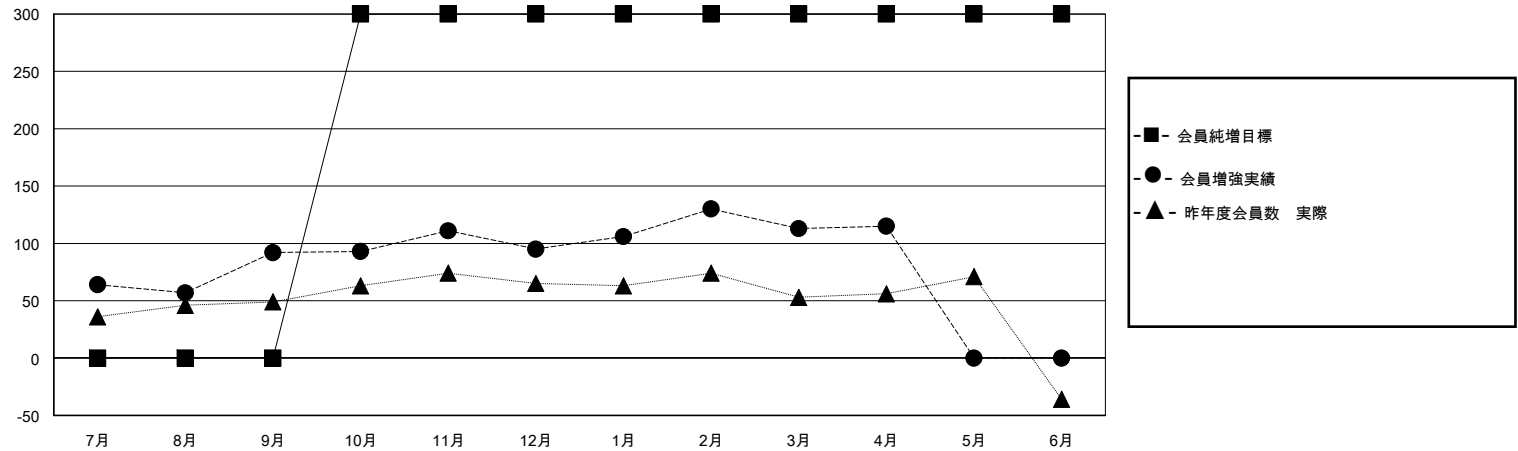

MONTHLY MEMBERSHIP PROGRESS REPORT

District 335 C

Results as of: 4/30/2024

GMT:

地域 JAPAN

GMT会則地域

クラブ			
結果 : 2023-2024			
四半期	新クラブ目標	新クラブ	解散クラブ
7月/8月/9月	0	1	0
10月/11月/12月	1	0	0
1月/2月/3月	0	0	0
4月/5月/6月	0	1	0

名			
結果 : 2023-2024			
四半期	会員純増目標	会員増強実績	退会者(転籍を含む)実際
7月/8月/9月	0	170	74
10月/11月/12月	300	68	65
1月/2月/3月	0	98	60
4月/5月/6月	0	36	32

新クラブ目標及び実績累計

会員目標及び実績累計

解散クラブ: 0	77 CLUBS OF 103 一名以上の新会員を登録	男女別 男性 3,002 (82.16%) 女性 651 (17.82%)
退会者 物故会員 31 クラブ解散 0 その他 200 合計 231	会員累計データを見るには、ここをクリック	世帯主/家族会員合計 563 国際会費半額の家族会員 293