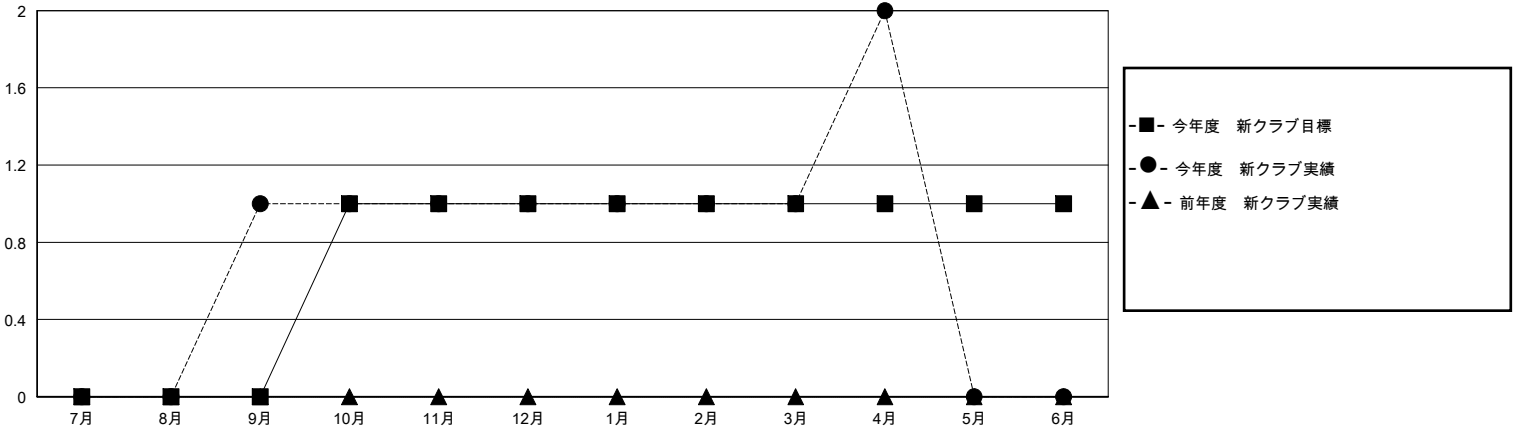

MONTHLY MEMBERSHIP PROGRESS REPORT

District 335 C

Results as of: 4/30/2024

GMT:

地域 JAPAN

GMT会則地域

クラブ			
結果 : 2023-2024			
四半期	新クラブ目標	新クラブ	解散クラブ
7月/8月/9月	0	1	0
10月/11月/12月	1	0	0
1月/2月/3月	0	0	0
4月/5月/6月	0	1	0

名			
結果 : 2023-2024			
四半期	会員純増目標	会員増強実績	退会者(転籍を含む)実際
7月/8月/9月	0	170	74
10月/11月/12月	300	68	65
1月/2月/3月	0	98	60
4月/5月/6月	0	36	32

新クラブ目標及び実績累計

会員目標及び実績累計

解散クラブ: 0	77 CLUBS OF 103 一名以上の新会員を登録	男女別 男性 3,002 (82.16%) 女性 651 (17.82%)
退会者 物故会員 31 クラブ解散 0 その他 200 合計 231	会員累計データを見るには、ここをクリック	世帯主/家族会員合計 563 国際会費半額の家族会員 293